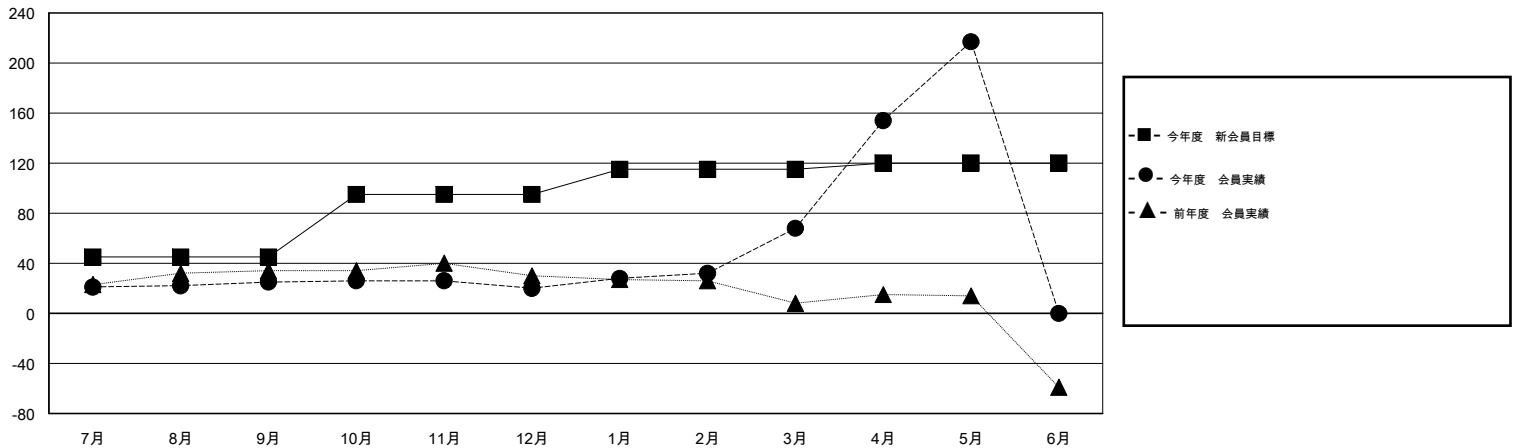

# MONTHLY MEMBERSHIP PROGRESS REPORT

District 331 B

Results as of: 5/31/2014

GMT: Shinobu Goto

地域 JAPAN

GMT会則地域 5-Jap

クラブ					名				
結果: 2013-2014					結果: 2013-2014				
四半期	新クラブ目標	実際の新クラブ	実際の解散クラブ	実際の純増/純減	四半期	新会員目標	実際の追加登録会員数	実際の退会者	実際の純増/純減
7月/8月/9月	0	0	0	0	7月/8月/9月	45	48	23	25
10月/11月/12月	1	0	0	0	10月/11月/12月	50	26	31	-5
1月/2月/3月	0	0	0	0	1月/2月/3月	20	98	50	48
4月/5月/6月	0	0	0	0	4月/5月/6月	5	183	34	149

新クラブ目標及び実績累計

会員目標及び実績累計

解散クラブ: 0	66 CLUBS OF 88 一名以上の新会員を登録	男女別
		男性 2,311 (88.34%)
		女性 305 (11.66%)
退会者	<a href="#">健康診断データはこちら</a>	家族会員 383
物故会員 15		世帯主 175
クラブ解散 1		世帯主以外 208
その他 122		
合計 138		