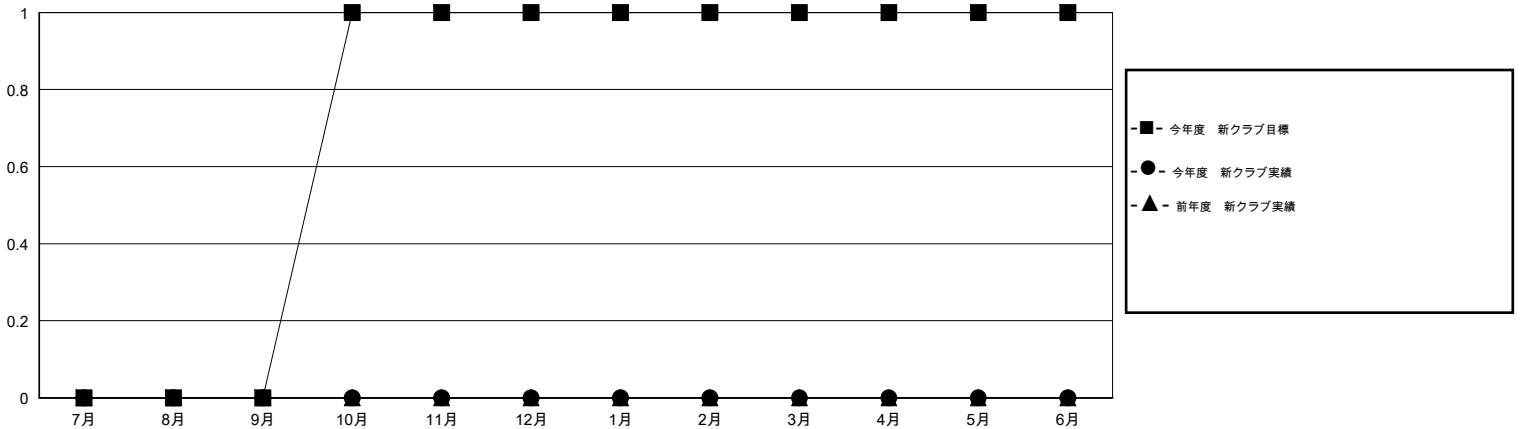

# MONTHLY MEMBERSHIP PROGRESS REPORT

District 331 B

Results as of: 5/31/2014

GMT: Shinobu Goto

地域 JAPAN

GMT会則地域 5-Jap

クラブ					名				
結果: 2013-2014					結果: 2013-2014				
四半期	新クラブ目標	実際の新クラブ	実際の解散クラブ	実際の純増/純減	四半期	新会員目標	実際の追加登録会員数	実際の退会者	実際の純増/純減
7月/8月/9月	0	0	0	0	7月/8月/9月	45	48	23	25
10月/11月/12月	1	0	0	0	10月/11月/12月	50	26	31	-5
1月/2月/3月	0	0	0	0	1月/2月/3月	20	98	50	48
4月/5月/6月	0	0	0	0	4月/5月/6月	5	183	34	149

新クラブ目標及び実績累計

会員目標及び実績累計

解散クラブ: 0	66 CLUBS OF 88 一名以上の新会員を登録	男女別
		男性 2,311 (88.34%)
		女性 305 (11.66%)
退会者	<a href="#">健康診断データはこちら</a>	家族会員 383
物故会員 15		世帯主 175
クラブ解散 1		世帯主以外 208
その他 122		
合計 138		